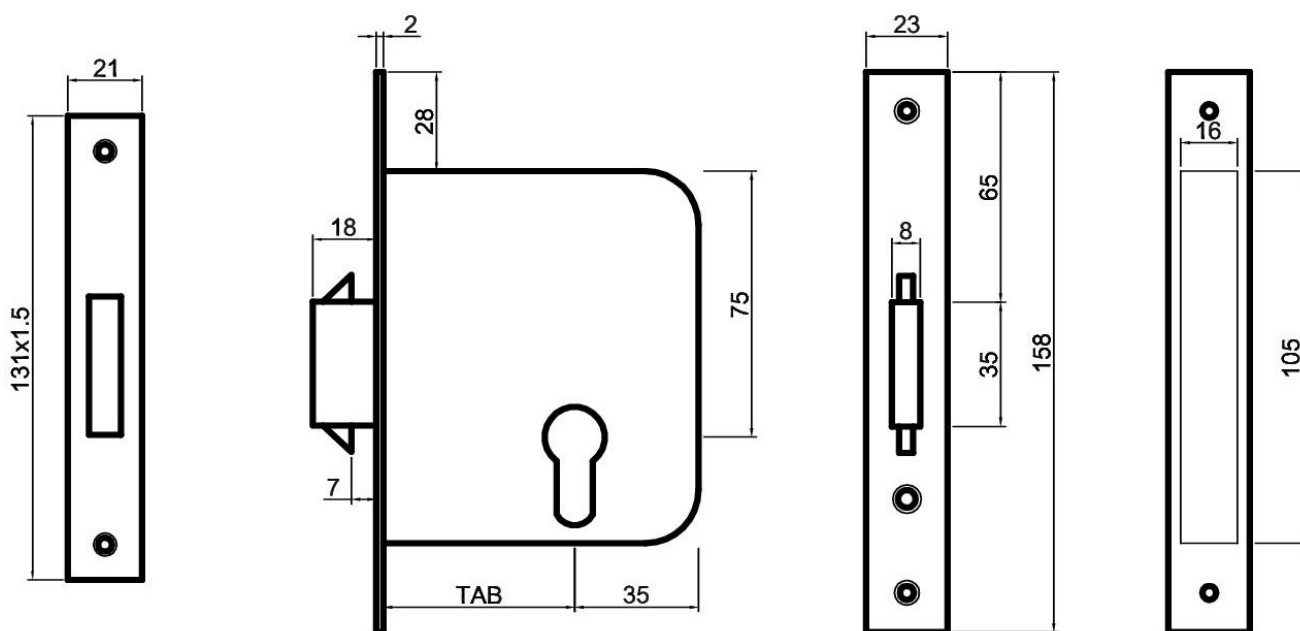

CARACTERÍSTICAS:

- Fechadura mecânica de embutir;
- Sem trinco;
- Lança as garras na 2ª volta de chave;
- Funciona com cilindro tipo húngaro/universal;
- Indicada para porta de correr.

MEDIDAS:

COMERCIAL	TAB (mm)
x45	45
x50	50
x55	55
x60	60
x65	65