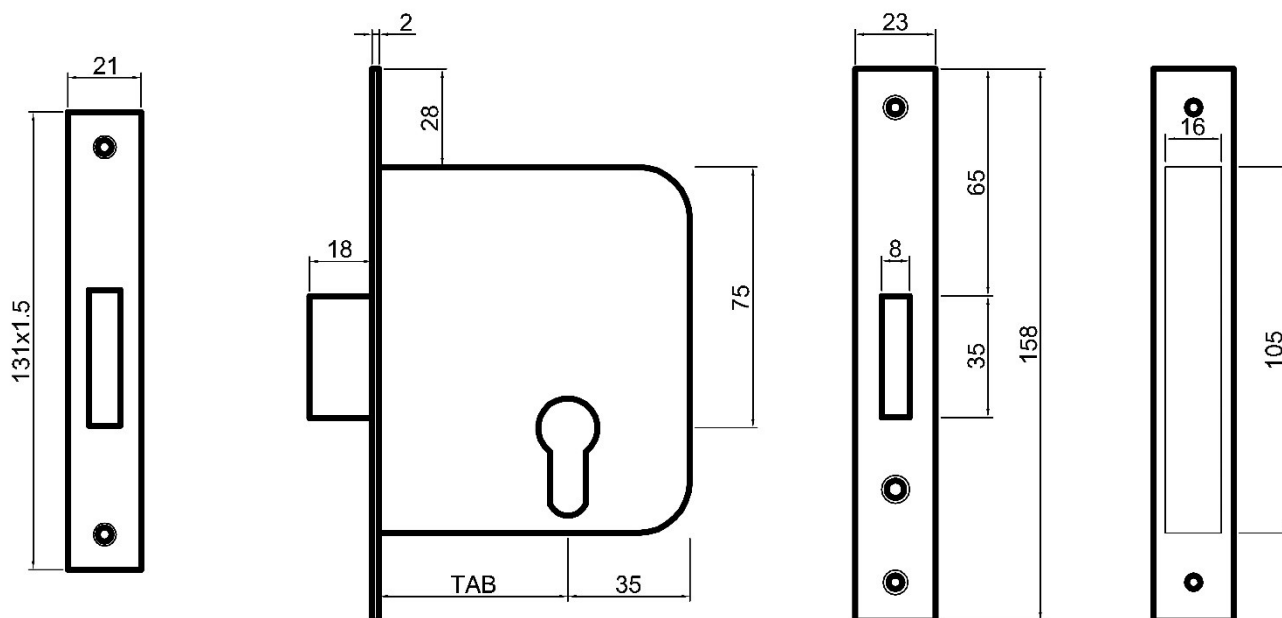

CARACTERÍSTICAS:

Fechadura mecânica de embutir;
 Sem trinco;
 A língua movimenta-se com 2 voltas de chave;
 Funciona com cilindro tipo húngaro/universal;
 Faz posição de porta direita ou esquerda.

MEDIDAS:

COMERCIAL	TAB (mm)
x45	45
x50	50
x55	55
x60	60
x65	65

ACABAMENTOS:

MATÉRIA PRIMA / ACABAMENTOS	INOXM	LPO
	Inox mate	Latão polido
Caixa, Coberta	Aço pintado Castanho epoxy	
Testa, Chapa Testa, Espelhos	Inox AISI 430 Escovado	Latão Polido (verniz epoxy)
Língua	Latão Niquelado	